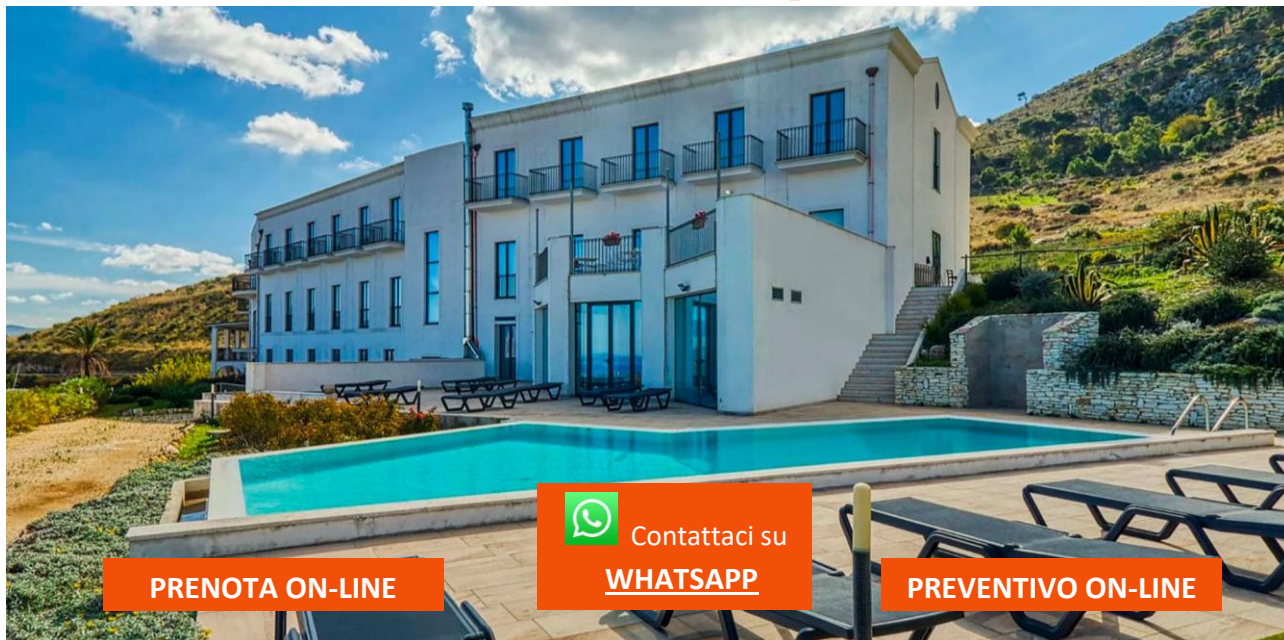

Venere di Erice Resort & Spa****

Valderice (Tp)

PRENOTA ON-LINE

Contattaci su

WHATSAPP

PREVENTIVO ON-LINE

San Valentino 2025 Dal 14 al 16 Febbraio

Tariffe per persona

Mezza Pensione	
1 Notte	€ 139,00 per persona
2 Notti	€ 233,00 per persona

La quota comprende:

- Sist. Camera Standard
- Trattamento di Mezza Pensione con cena romantica a lume di candela
- Cocktail di Benvenuto con bollicine il 14/02
- Posteggio auto e wi-fi gratuito
- **n. 1 Percorso Benessere di 60' p.p. ad uso collettivo**