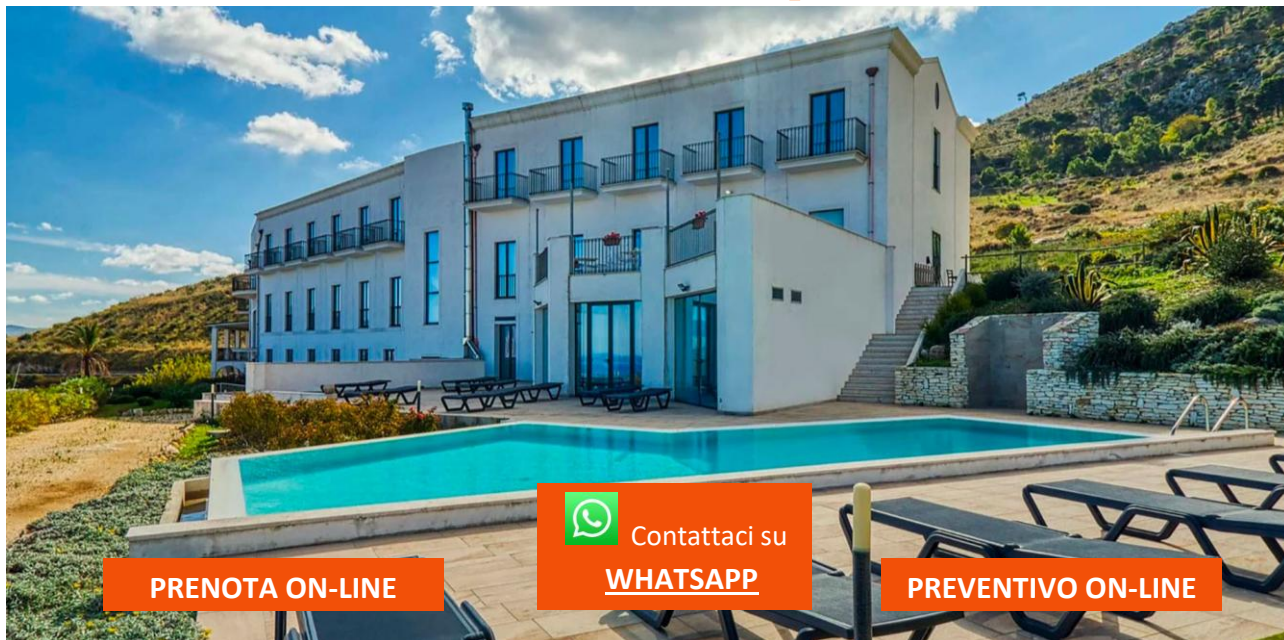

Venere di Erice Resort & Spa****

Valderice (Tp)

PRENOTA ON-LINE

Contattaci su

WHATSAPP

PREVENTIVO ON-LINE

Carnevale 2025

Dal 28 Febbraio al 4 Marzo

Tariffe per persona

Mezza Pensione	
1 Notte	€ 129,00 per persona
2 Notti	€ 228,00 per persona

La quota comprende:

- Sist. Camera Standard
- Trattamento di Mezza Pensione con acqua inclusa
- Cocktail di Benvenuto con bollicine
- Posteggio auto e wi-fi gratuito
- **n. 1 Percorso Benessere di 60' p.p. ad uso collettivo**